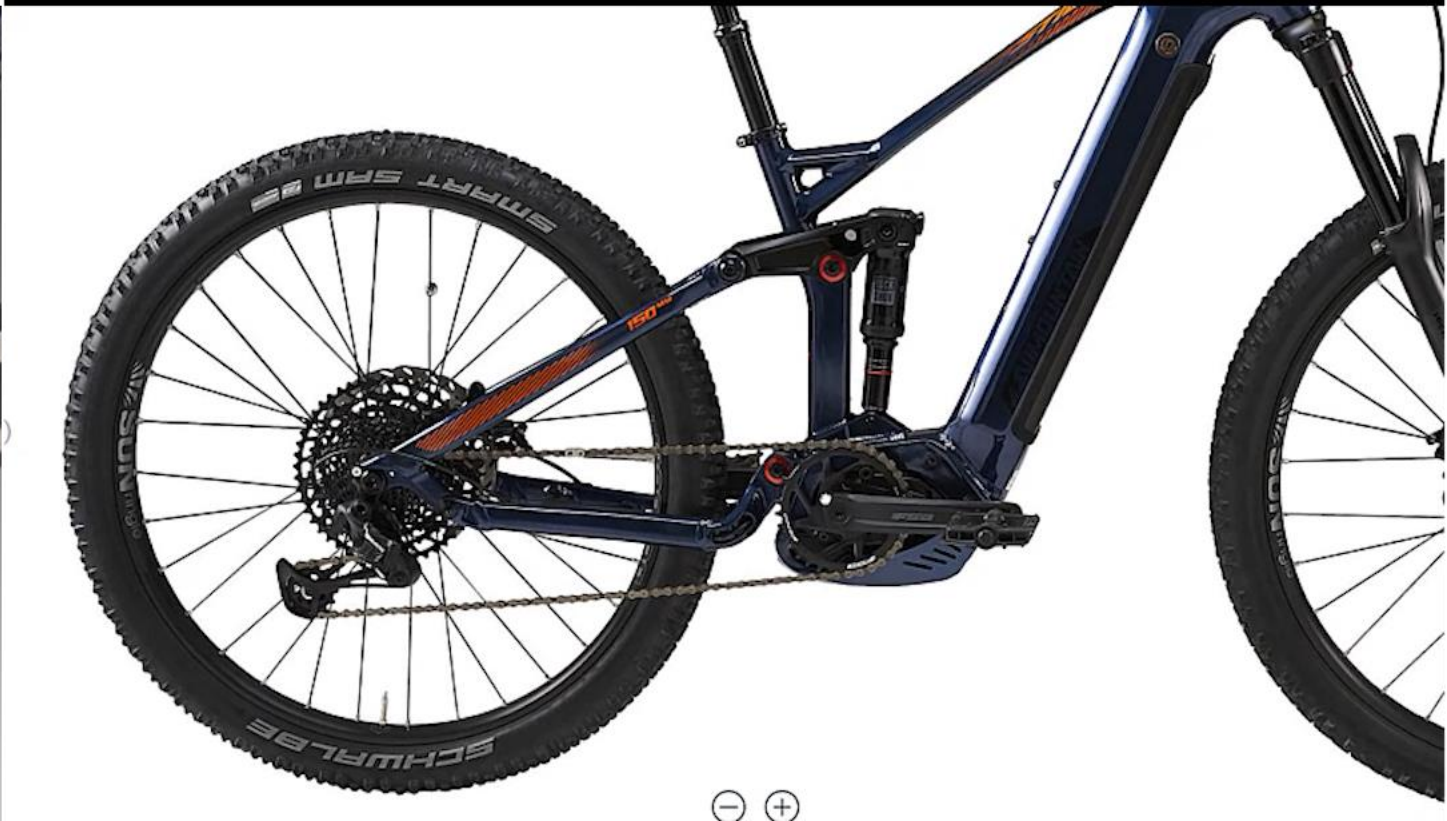

MAXXIS
REKON 29x2.4"
REKON 29x2.4"

ROCKRIDER

3.699 EUR

S-M-L-XL (-KG)

STILUS E-AM V2

ALLUMINIO

85NM

BOSCH PERFOR. LINE CX

625WH

BOSCH POWERTUBE

160MM
35 RC

DELUXE SELECT

SRAM.

SX EAGLE 12V (-) (11-50)

SRAM.

GUIDE RE (200/200MM)

**SURINGE
DUROC 40 27.5" +**

SCHWALBE

**SMART SAM 27.5x2.6"
SMART SAM 27.5x2.6"**

BMC

3.999 EUR

S-M-L-XL (23.7KG)

SPEEDFOX AMP AL 3

ALLUMINIO

SHIMANO

MT6100 (203/203MM)

ALEX
MD30

MAXXIS
MINION DHF
MINION DHR ICI

CANYON

3.999 EUR

S-M-L-XL (25.3KG)

NEURON:ON 8